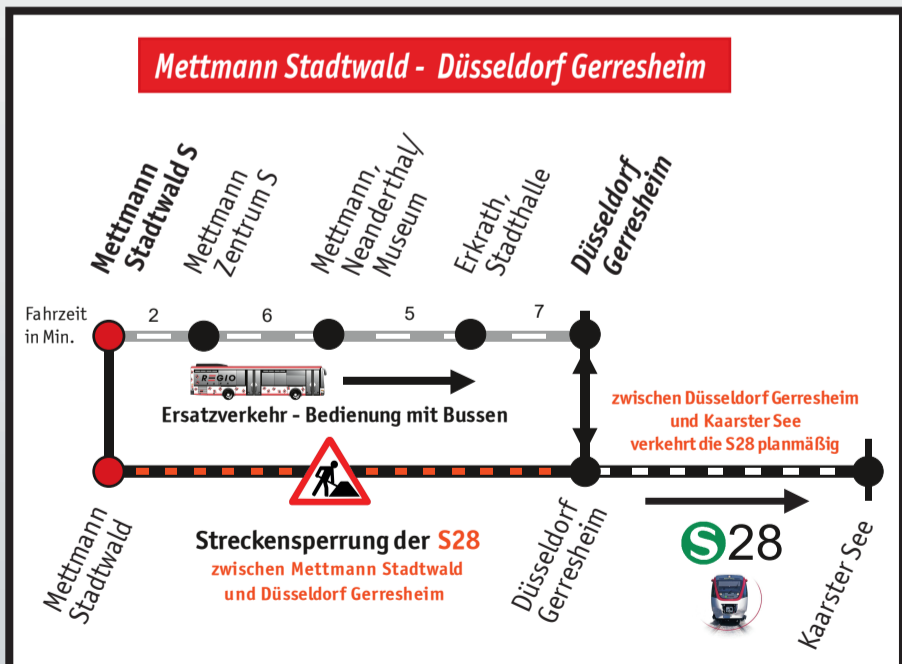

Telefon 02104 305-400
www.regio-bahn.de

Schlaue Nummer Bus & Bahn 01806 50 40 30
(Festnetz 20 Cent/ Anruf, Mobil max. 60 Cent/ Anruf)

...mehr als eine Bahn